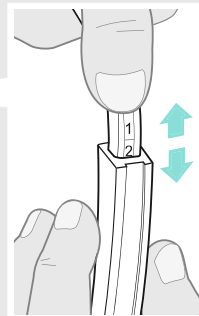

إمكانات التوصيل
 אפשרויות חיבור

יתضمن التسليم
 האריזה כוללת

EPOS

IMPACT SC 230 | SC 260
IMPACT SC 232 | SC 262
IMPACT SC 268
Office headset

SC 230
SC 232

SC 260
SC 262
SC 268

الدليل السريع
מדריך מהיר

Model:
SC 230, SC 232,
SC 260, SC 262, SCWH11

وضع السماعة على الرأس
הרכבת האזניות

שמאל
اليسرى

ימין
اليمنى

eposaudio.com/support

DSEA A/S

Kongebakken 9, DK-2765 Smørum, Denmark
eposaudio.com

Publ. 03/23, 770-00057/A09

SC 260 | SC 262 | SC 268