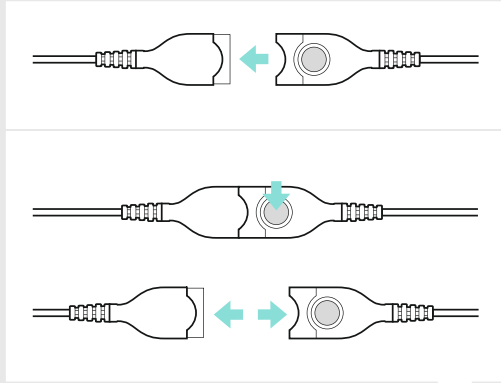

إمكانات التوصيل
 אפשרויות חיבור

יתضمن التسليم
 האריזה כוללת

EPOS

IMPACT SC 230 | SC 260
IMPACT SC 232 | SC 262
IMPACT SC 268
Office headset

SC 230
SC 232

SC 260
SC 262
SC 268

الدليل السريع
מדריך מהיר

Model:
SC 230, SC 232,
SC 260, SC 262, SCWH11

وضع السماعة على الرأس
הרכבת האזניות

שמאל
اليسرى

ימין
اليمنى

eposaudio.com/support

DSEA A/S

Kongebakken 9, DK-2765 Smørum, Denmark
eposaudio.com

Publ. 03/23, 770-00057/A09

SC 260 | SC 262 | SC 268

SC 230 | SC 232

استبدال بطاقة سماعة الأذن
החלפת ריפוד האזניה

استخدام مشبك الكابل
שימוש בתפס הכבלים