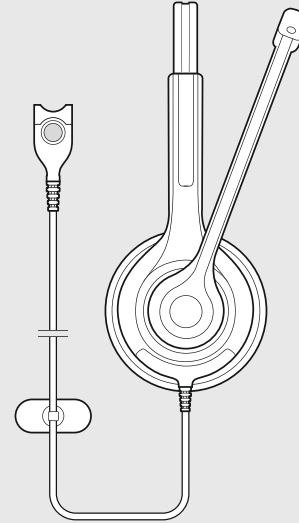

إمكانات التوصيل
 אפשרויות חיבור

יתضمن التسليم
 האריזה כוללת

EPOS

IMPACT SC 230 | SC 260
IMPACT SC 232 | SC 262
IMPACT SC 268
Office headset

SC 230
SC 232

SC 260
SC 262
SC 268

الدليل السريع
מדריך מהיר

Model:
SC 230, SC 232,
SC 260, SC 262, SCWH11

وضع السماعة على الرأس
הרכבת האזניות

שמאל
اليسرى

ימין
اليمنى

eposaudio.com/support

DSEA A/S

Kongebakken 9, DK-2765 Smørum, Denmark
eposaudio.com

Publ. 03/23, 770-00057/A09

SC 260 | SC 262 | SC 268

SC 230 | SC 232

استبدال بطاقة سماعة الأذن
החלפת ריפוד האזניה

استخدام مشبك الكابل
שימוש בתפס הכבלים