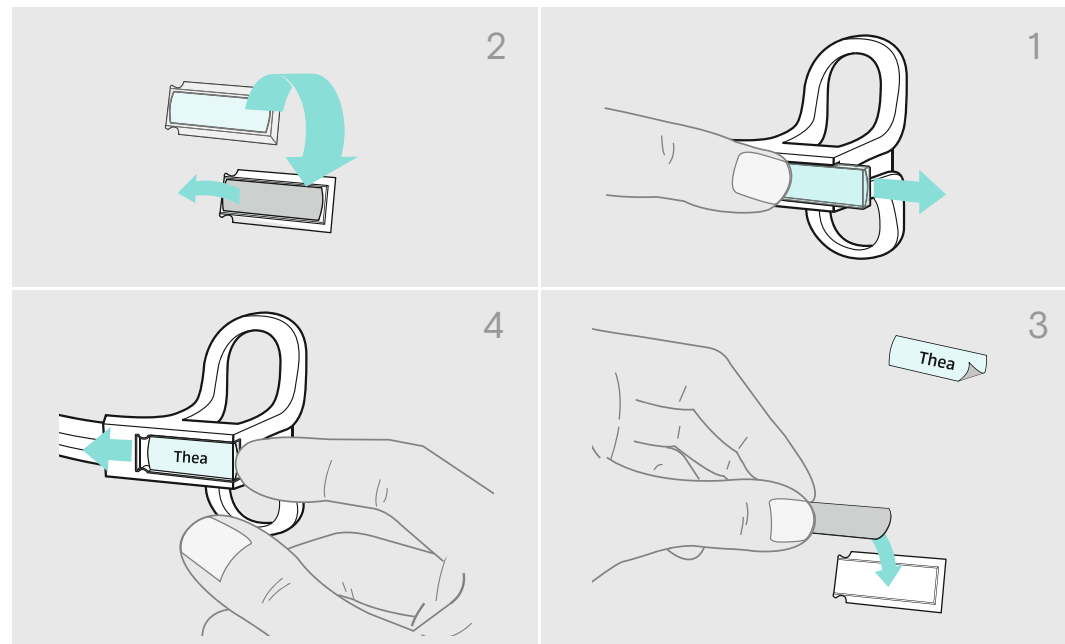

إمكانات التوصيل
 אפשרויות חיבור

יתضمن التسليم
 האריזה כוללת

EPOS

IMPACT SC 230 | SC 260
IMPACT SC 232 | SC 262
IMPACT SC 268
Office headset

SC 230
SC 232

SC 260
SC 262
SC 268

الدليل السريع
מדריך מהיר

Model:
SC 230, SC 232,
SC 260, SC 262, SCWH11

وضع السماعة على الرأس
הרכבת האזניות

שמאל
اليسرى

ימין
اليمنى

eposaudio.com/support

DSEA A/S

Kongebakken 9, DK-2765 Smørum, Denmark
eposaudio.com

Publ. 03/23, 770-00057/A09

SC 260 | SC 262 | SC 268

SC 230 | SC 232

استبدال بطاقة سماعة الأذن
החלפת ריפוד האזניה

استخدام مشبك الكابل
שימוש בתפס הכבלים