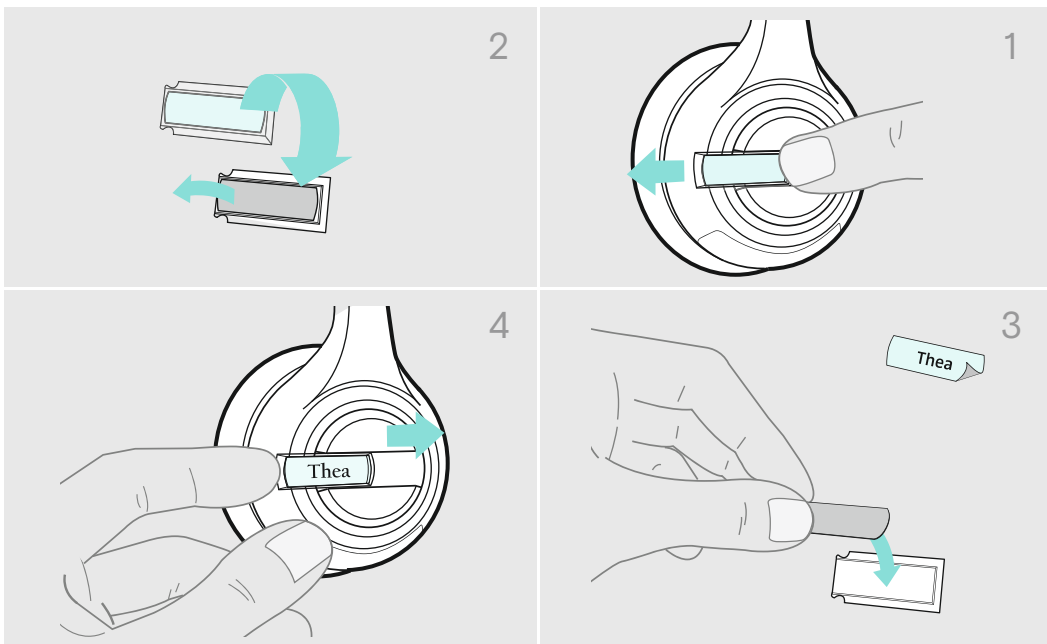

إمكانات التوصيل
 אפשרויות חיבור

יתضمن التسليم
 האריזה כוללת

EPOS

IMPACT SC 230 | SC 260
IMPACT SC 232 | SC 262
IMPACT SC 268
Office headset

SC 230
SC 232

SC 260
SC 262
SC 268

الدليل السريع
מדריך מהיר

Model:
SC 230, SC 232,
SC 260, SC 262, SCWH11

وضع السماعة على الرأس
הרכבת האזניות

שמאל
اليسرى

ימין
اليمنى

eposaudio.com/support

DSEA A/S

Kongebakken 9, DK-2765 Smørum, Denmark
eposaudio.com

Publ. 03/23, 770-00057/A09

SC 260 | SC 262 | SC 268

SC 230 | SC 232

استبدال بطاقة سماعة الأذن
החלפת ריפוד האזניה

استخدام مشبك الكابل
שימוש בתפס הכבלים