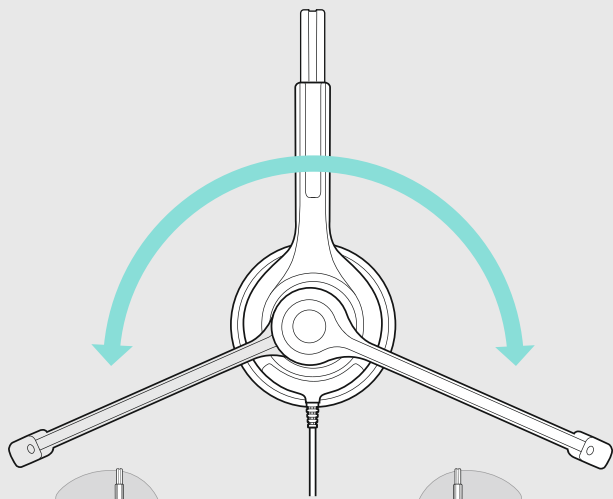

إمكانات التوصيل
 אפשרויות חיבור

יתضمن التسليم
 האריזה כוללת

EPOS

IMPACT SC 230 | SC 260
IMPACT SC 232 | SC 262
IMPACT SC 268
Office headset

SC 230
SC 232

SC 260
SC 262
SC 268

الدليل السريع
מדריך מהיר

Model:
SC 230, SC 232,
SC 260, SC 262, SCWH11

وضع السماعة على الرأس
הרכבת האזניות

שמאל
اليسرى

ימין
اليمنى

eposaudio.com/support

DSEA A/S

Kongebakken 9, DK-2765 Smørum, Denmark
eposaudio.com

Publ. 03/23, 770-00057/A09

SC 260 | SC 262 | SC 268

SC 230 | SC 232

استبدال بطاقة سماعة الأذن
החלפת ריפוד האזניה

استخدام مشبك الكابل
שימוש בתפס הכבלים