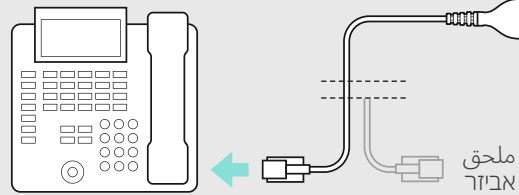

إمكانات التوصيل
 אפשרויות חיבור

יתضمن التسليم
 האריזה כוללת

EPOS

IMPACT SC 230 | SC 260
IMPACT SC 232 | SC 262
IMPACT SC 268
Office headset

SC 230
SC 232

SC 260
SC 262
SC 268

الدليل السريع
מדריך מהיר

Model:
SC 230, SC 232,
SC 260, SC 262, SCWH11

وضع السماعة على الرأس
הרכבת האזניות

שמאל
اليسرى

ימין
اليمنى

eposaudio.com/support

DSEA A/S

Kongebakken 9, DK-2765 Smørum, Denmark
eposaudio.com

Publ. 03/23, 770-00057/A09

SC 260 | SC 262 | SC 268